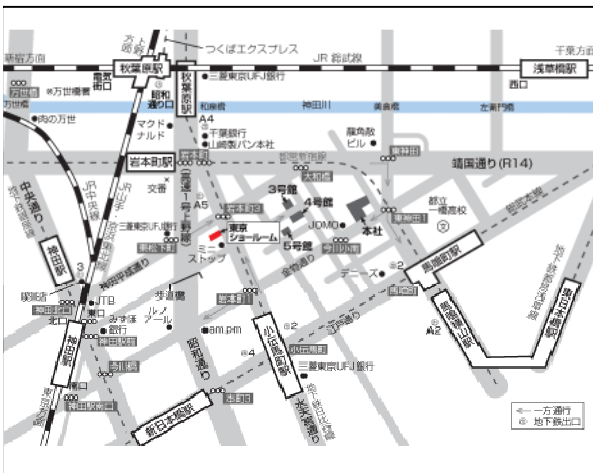

# Mirror TV Display®

ミラーTVディスプレイはエイブル㈱の商標登録です。特許庁商標登録証 登録第5264025号

**ミラーTVディスプレイ常設展示場のご案内**

able

Creative Director of Glassware

**ミラーTV・超薄型テレビの新しい空間提案**

**映像と音響・現物確認が出来ます。**

エイブルのミラーTVディスプレイは、下記の場所で常設展示中です。お気軽にお立ち寄り下さい。