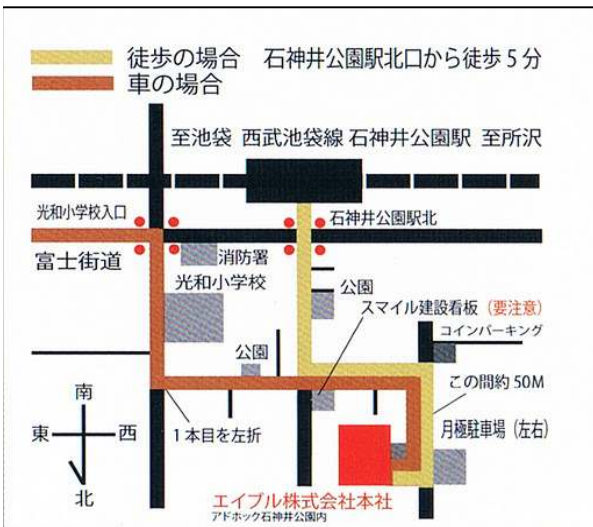

■ **エイブル株式会社 本社**

担当: 榎原 明義(えのはら あきよし)

TEL: 03-6766-8981(代) FAX: 03-3866-8971

〒101-0032 東京都練馬区石神井町4-11-16

E-mail: able.co@icom.home.ne.jp

<http://www.glass-able.jp/>

【発売元】

Creative Director of Glassware

エイブル株式会社

本社: 〒177-0041

東京都練馬区石神井町4-11-16

アドホック石神井公園1B

TEL: 03-6766-8981 FAX: 03-6766-8971

E-mail: able.co@icom.home.ne.jp

HP: <http://www.glass-able.jp/>

Web Shop: <http://www.d-kuru.com/>

<http://www.glass-door.jp/>

<http://www.deskbed.jp/>

<http://glass-able.ocnk.net/>

ミラーTVディスプレイ専門店【ミラーTV.jp】

<http://www.mirror-tv.jp/>