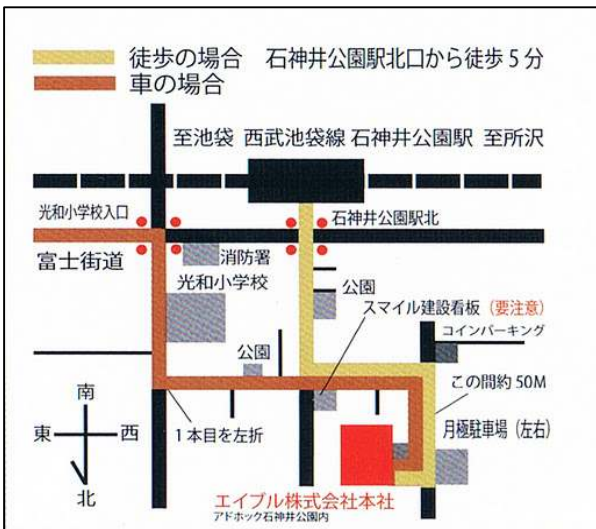

■エイブル株式会社 本社
担当: 榎原 明義(えのはら あきよし)
TEL: 03-6766-8981(代) FAX: 03-3866-8971
〒101-0032 東京都練馬区石神井町4-11-16
E-mail: able.co@icom.home.ne.jp
<http://www.glass-able.jp/>

【発売元】

Creative Director of Glassware

エイブル株式会社

本社: 〒177-0041

東京都練馬区石神井町4-11-16
アドホック石神井公園1B

TEL: 03-6766-8981 FAX: 03-6766-8971

E-mail: able.co@icom.home.ne.jp

HP: <http://www.glass-able.jp/>

Web Shop: <http://www.d-kuru.com/>

<http://www.glass-door.jp/>

<http://www.deskbed.jp/>

<http://glass-able.ocnk.net/>

Mirror TV Display®

ミラーTV専用ガラスは特許出願済みです。

<http://www.d-kuru.com/product-list/87>