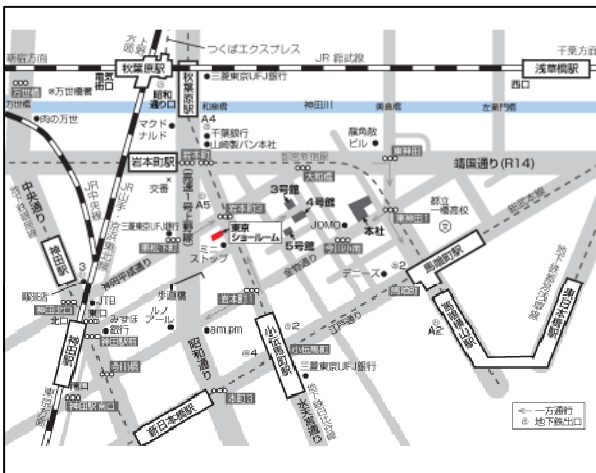

Mirror TV Display®

ミラーTVディスプレイはエイブル㈱の商標登録です。特許庁商標登録証 登録第5264025号

ミラーTVディスプレイ常設展示場のご案内

able

Creative Director of Glassware

ミラーTV・超薄型テレビの新しい空間提案

映像と音響・現物確認が出来ます。

エイブルのミラーTVディスプレイは、下記の場所で常設展示中です。お気軽にお立ち寄り下さい。