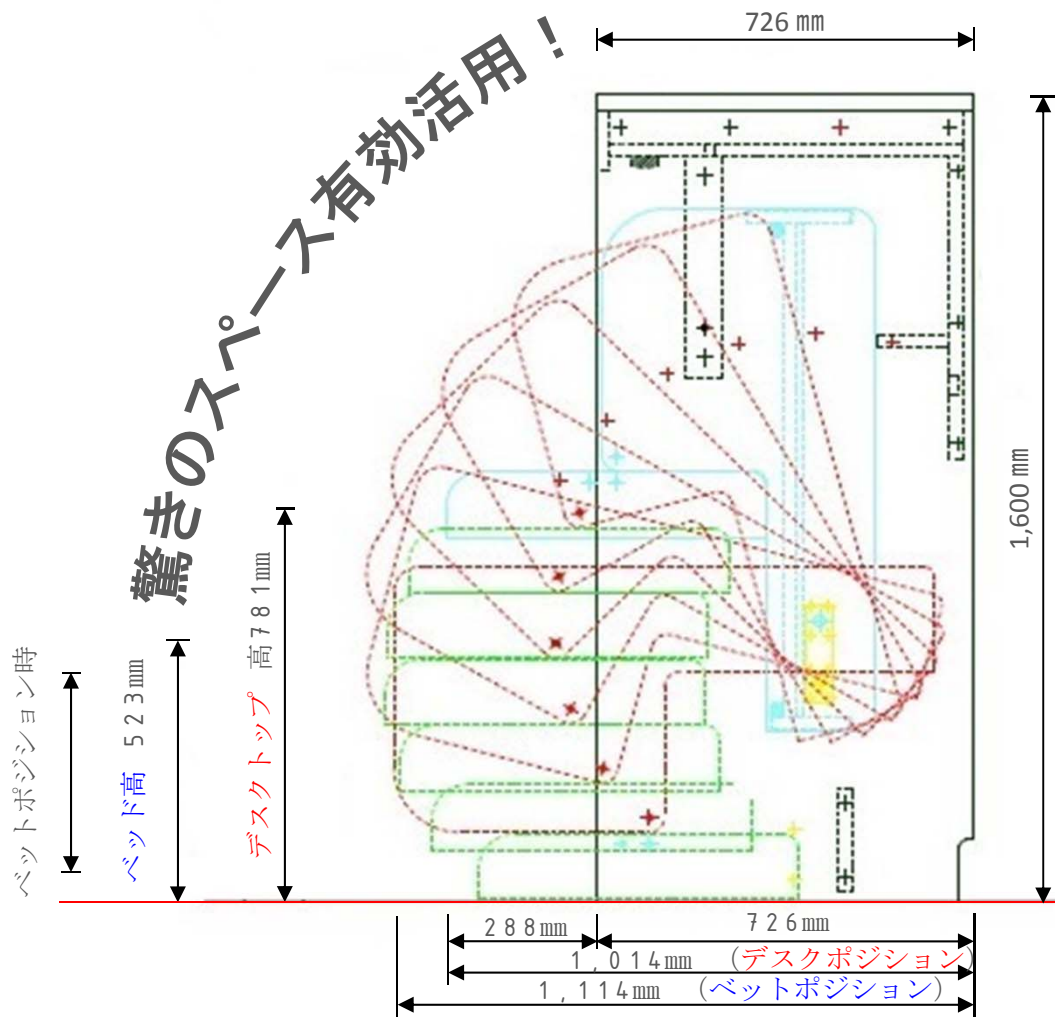

Is a beautiful design !

機能美を追求したデザイン!

寸法

デスクポジション : 幅 2,141mm × 高さ 1,600mm × 奥行 1,014mm
 ベッドポジション : 幅 2,141mm × 高さ 1,600mm × 奥行 1,114mm

特徴

ワーキングデスクからベッドへ、狭いスペースを2倍に使える!
 デスクと格納ベッド(収納ベッド)が一緒になりました。
 勉強、仕事をするときは「机」として、寝るときは作業スペースをそのままにして「ベッド」に早変わり!
 デスク天板は、ストレスを感じさせない超ワイドなスペース。 W1960mm × D590mm
 機能のみならず高級感溢れるモダンなデザインファニチャーです。

別注

上部収納ボックス(跳ね上げ式扉・両観音開き扉)
 デスクミラー 幅 1900mm × 高さ 400mm / 5mm厚
 お客様の要望に対応(コルクボード貼りこみ等)
 推奨家具 : 収納設計のセンターテーブルキャスター付
 収納設計のサイドテーブルキャスター付

Wide ▪ Desk

Effortlessly, W1960mm Super wide desk.

らくらく w1,960mm 超ワイドデスク