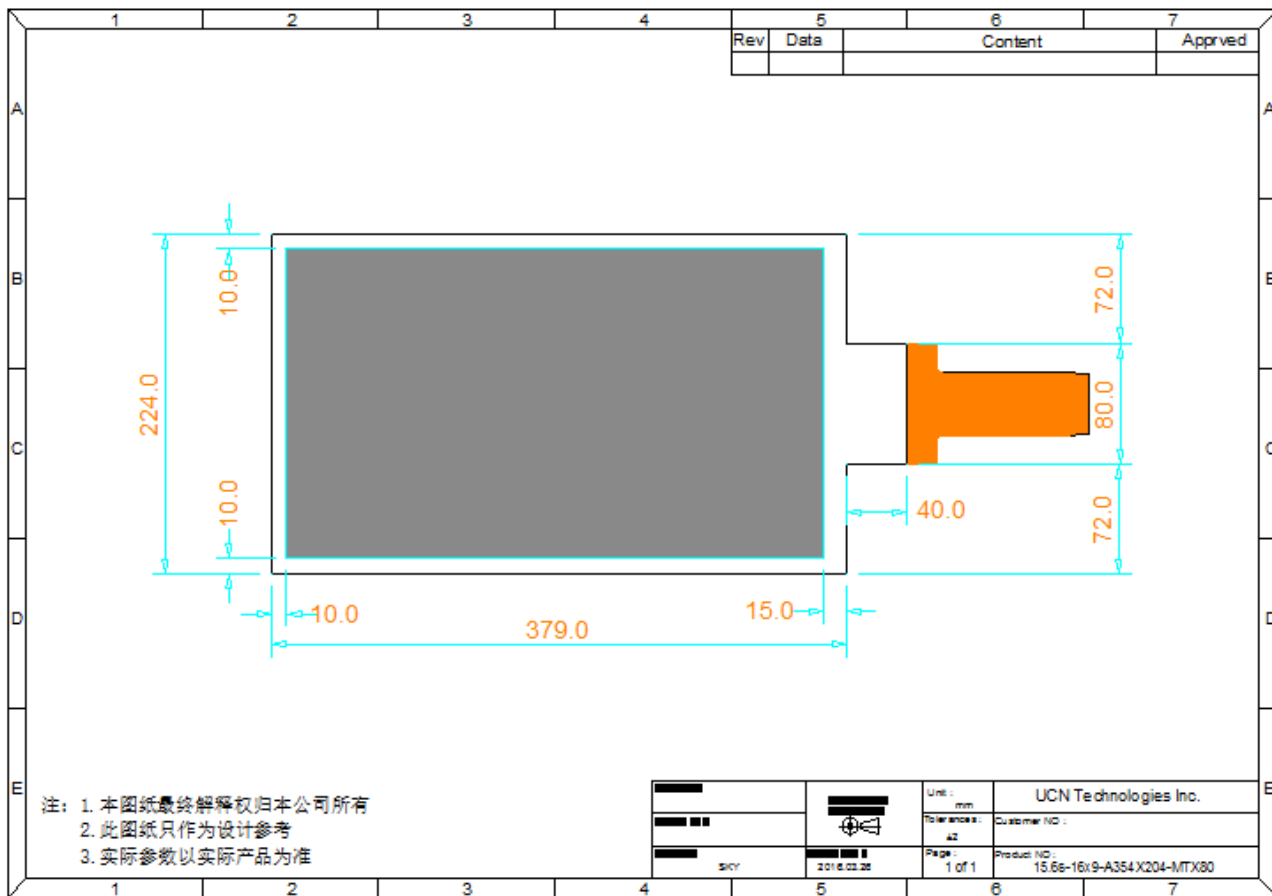

ProTouch®iFoil® --15.6inch Standard
1. スペック

モデル	MTX80
アスペクト比	16:9
フィルムサイズ	379mm * 224mm
アクティブエリアサイズ	354mm * 204mm (15.6")
コントローラーサイズ	50mm* 40mm
FPC 向き	短辺
FPC 長さ	40mm
フィルム材料	PET
透過率	≧89%
粘着剤	あり (貼り直し不可)
タッチパネル方式	投影型静電容量方式
センサー数	2K センサー
タッチ精度	±1mm
タッチポイント数	10 ポイント
最大ガラス厚さ	最大 10mm
キャリブレーション方式	自動
反応速度	<10ms
フレームレート	120FPS
寿命	9 年
動作温度	-15°C to + 75°C
動作湿度	0% to 95%RH (結露なきこと)
OS	Windows XP ,Windows 7,Windows 8 Windows10(32 / 64)
	MAC OS X Lion (in development)
	Linux
	Above Android 4.0
インターフェース	USB 2.0
USB ケーブル長さ	120cm
ドライバー	ドライバーフリー, plug and play
動作電圧	3.3VDC
EMC	EN 61000-6-1:2007, EN 61000-6-3:2007+A1:2011
消費電力	<0.5W
特許	ZL200910181699.5 PCT/CN2013/084548
認証	CE (GR2107/010845CC), FCC (STE120904208), RoHS ((UST-ROHS-0969)
<p>*This device complies with Part 15 of the FCC Rules Operation is subject to the following two conditions:(1)this device may not cause harmful interference, and (2)this device must accept any interference received, including interference that may cause undesired operation.</p>	

2. 商品サイズ

15.6"MTX80

標準バージョン: 短辺 FPC

単位: mm

MTX-80 コントローラーサイズ