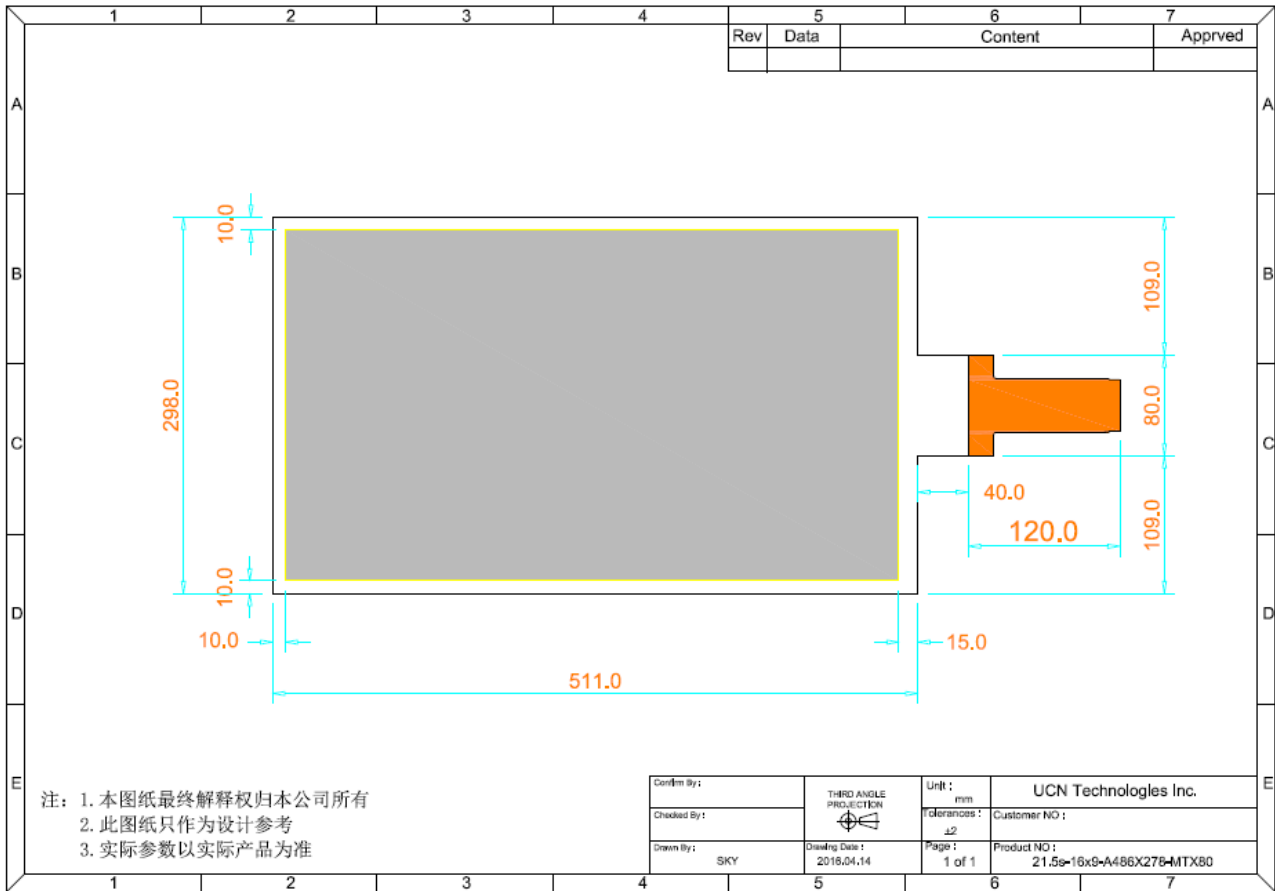

ProTouch®iFoil® --21.5 inch Standard
1. スペック

モデル	MTX80
アスペクト比	16:9
フィルムサイズ	511mm * 298mm
アクティブエリアサイズ	486mm * 278mm (21.5")
コントローラーサイズ	50mm* 40mm
FPC 向き	短辺
FPC 長さ	40mm
フィルム材料	PET
透過率	≧89%
粘着剤	あり (貼り直し不可)
タッチパネル方式	投影型静電容量方式
センサー数	2K センサー
タッチ精度	±1mm
タッチポイント数	10 ポイント
最大ガラス厚さ	最大 10mm
キャリブレーション方式	自動
反応速度	5-8ms
フレームレート	120FPS
寿命	9 年
動作温度	-15°C to + 75°C
動作湿度	0% to 95%RH (結露なきこと)
OS	Windows XP ,Windows 7,Windows 8 Windows10(32 / 64)
	MAC OS X Lion (in development)
	Linux
	Above Android 4.0
インターフェース	USB 2.0
USB ケーブル長さ	120cm
ドライバー	ドライバーフリー, plug and play
動作電圧	3.3VDC
EMC	EN 61000-6-1:2007, EN 61000-6-3:2007+A1:2011
消費電力	<0.5W
特許	ZL200910181699.5 PCT/CN2013/084548
認証	CE (GR2107/010845CC), FCC (STE120904208), RoHS ((UST-ROHS-0969)
<p>*This device complies with Part 15 of the FCC Rules Operation is subject to the following two conditions:(1)this device may not cause harmful interference, and (2)this device must accept any interference received, including interference that may cause undesired operation.</p>	

2. 商品サイズ

21.5"MTX80

標準バージョン: 短辺 FPC

単位: mm

MTX-80 コントローラーサイズ