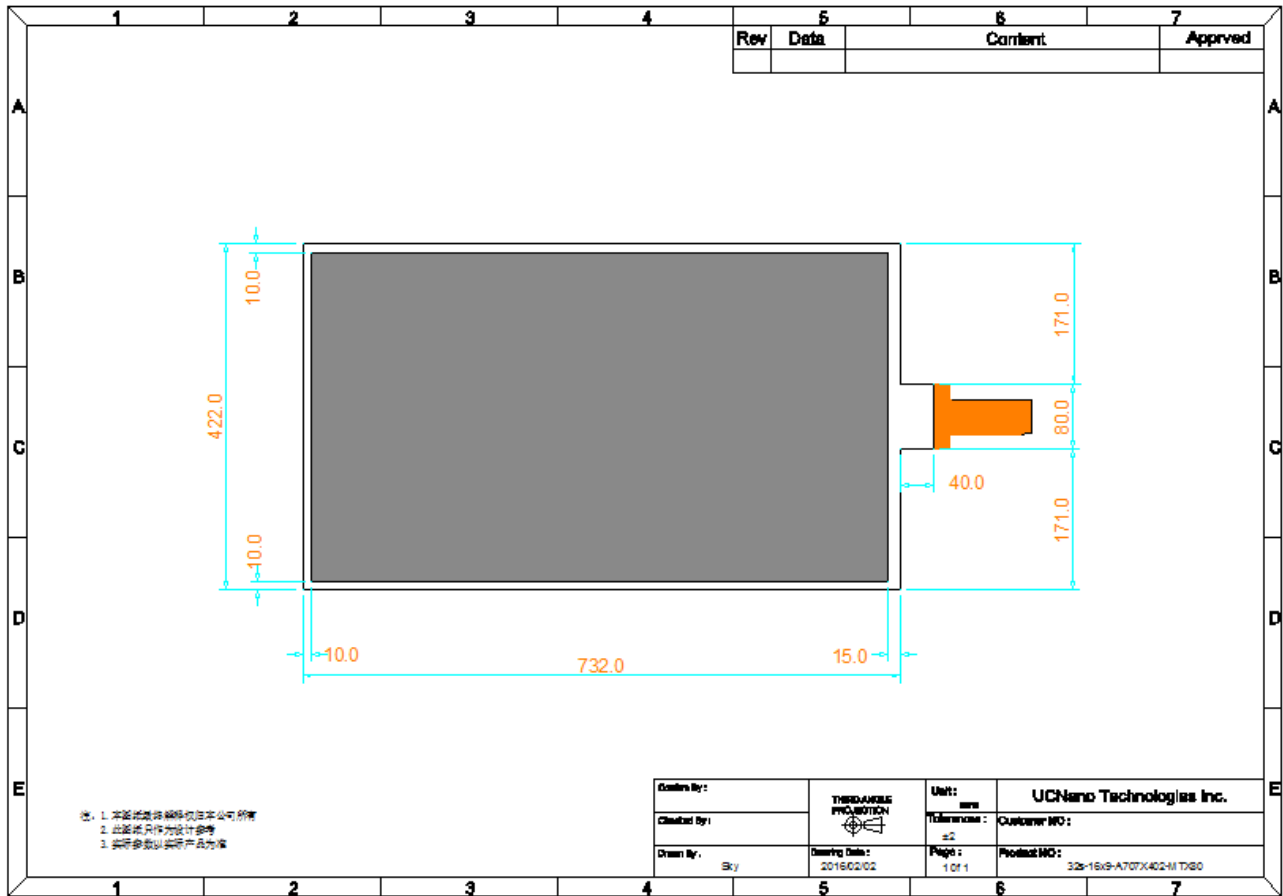

ProTouch®iFoil® --32inch Standard

1. スペック

モデル	MTX80
アスペクト比	16:9
フィルムサイズ	732mm * 422mm
アクティブエリアサイズ	707mm * 402mm (32")
コントローラーサイズ	50mm* 40mm
FPC 向き	短辺
FPC 長さ	40mm
フィルム材料	PET
透過率	≧89%
粘着剤	あり (貼り直し不可)
タッチパネル方式	投影型静電容量方式
センサー数	2K センサー
タッチ精度	±2mm
タッチポイント数	10 ポイント
最大ガラス厚さ	最大 10mm
キャリブレーション方式	自動
反応速度	<10ms
フレームレート	120FPS
寿命	9 年
動作温度	-15°C to + 75°C
動作湿度	0% to 95%RH (結露なきこと)
OS	Windows XP ,Windows 7,Windows 8 Windows10(32 / 64)
	MAC OS X Lion (in development)
	Linux
	Above Android 4.0
インターフェース	USB 2.0
USB ケーブル長さ	1200mm
ドライバー	ドライバーフリー, plug and play
動作電圧	3.3VDC
EMC	EN 61000-6-1:2007, EN 61000-6-3:2007+A1:2011
消費電力	<0.5W
特許	ZL200910181699.5 PCT/CN2013/084548
認証	CE (GR2107/010845CC), FCC (STE120904208), RoHS ((UST-ROHS-0969)
<p>*This device complies with Part 15 of the FCC Rules Operation is subject to the following two conditions:(1)this device may not cause harmful interference, and (2)this device must accept any interference received, including interference that may cause undesired operation.</p>	

2. 商品サイズ

32"MTX80

標準バージョン: 短辺 FPC

単位: mm

MTX-80 コントローラーサイズ