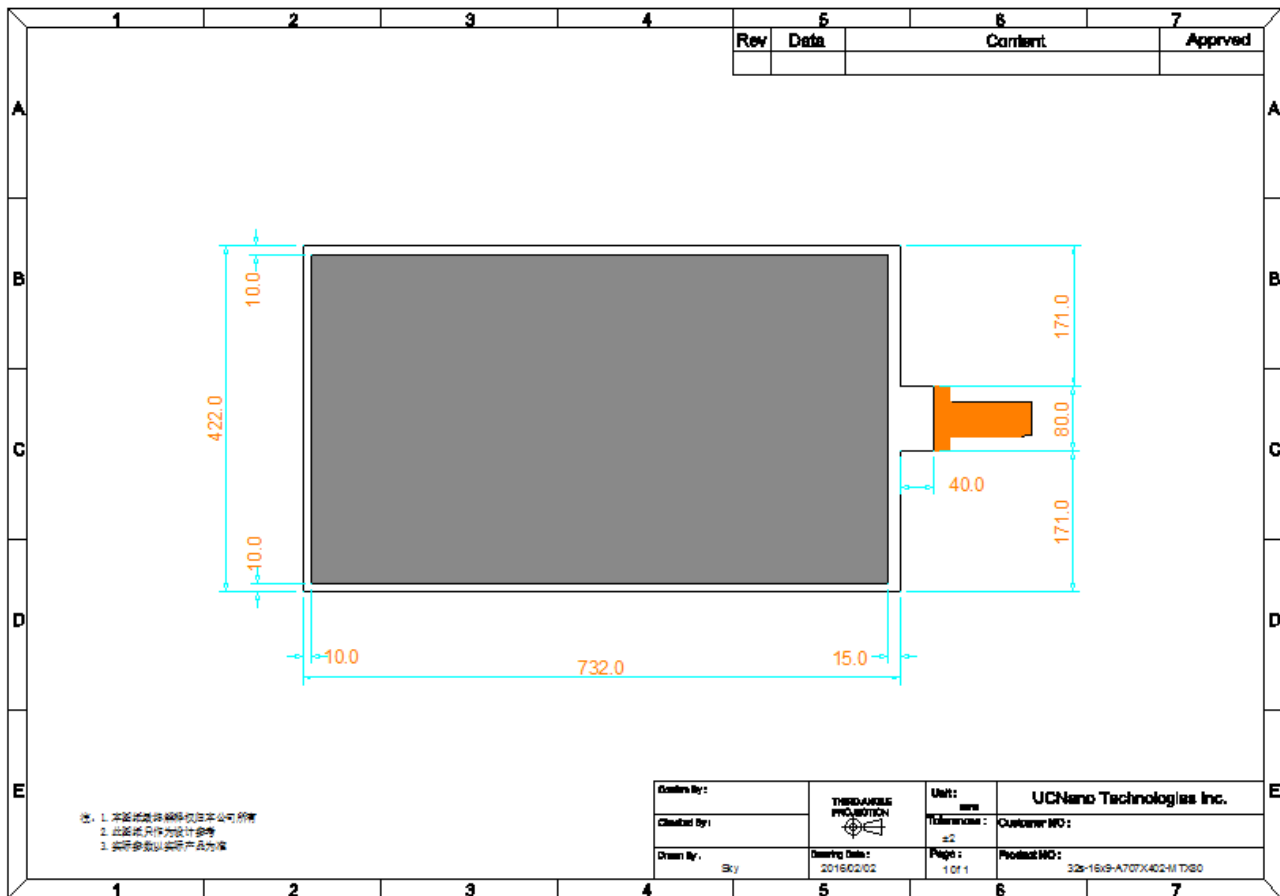

ProTouch®iFoil® -- 42inch MTX192a Standard

1. スペック

モデル	MTX 192a
アスペクト比	16:9
フィルムサイズ	972mm * 559mm
アクティブエリアサイズ	942mm * 534mm (42')
コントローラーサイズ	169mm* 45mm
FPC 向き	短辺
FPC 長さ	40mm
フィルム材料	PET
透過率	≧89%
粘着剤	あり (貼り直し不可)
タッチパネル方式	投影型静電容量方式
センサー数	4K センサー
タッチ精度	±2mm
タッチポイント数	10 ポイント
最大ガラス厚さ	最大 10mm
キャリブレーション方式	自動
反応速度	<10ms
フレームレート	120FPS
寿命	9 年
動作温度	-15°C to + 75°C
湿度	0% to 95%RH (結露なきこと)
OS	Windows XP ,Windows 7,Windows 8 Windows10(32 / 64)
	MAC OS X Lion (in development)
	Linux
	Above Android 4.0
インターフェース	USB 2.0
USB ケーブル長さ	1200mm
ドライバー	ドライバーフリー, plug and play
動作電圧	3.3VDC
EMC	EN 61000-6-1:2007, EN 61000-6-3:2007+A1:2011
消費電力	<0.5W
特許	ZL200910181699.5 PCT/CN2013/084548
認証	CE (GR2107/010845CC), FCC (STE120904208), RoHS ((UST-ROHS-0969)
<p>*This device complies with Part 15 of the FCC Rules Operation is subject to the following two conditions:(1)this device may not cause harmful interference, and (2)this device must accept any interference received, including interference that may cause undesired operation.</p>	

2. 商品サイズ

42' MTX192a

標準バージョン: 短辺 FPC

単位: mm

MTX-X192 コントローラーサイズ