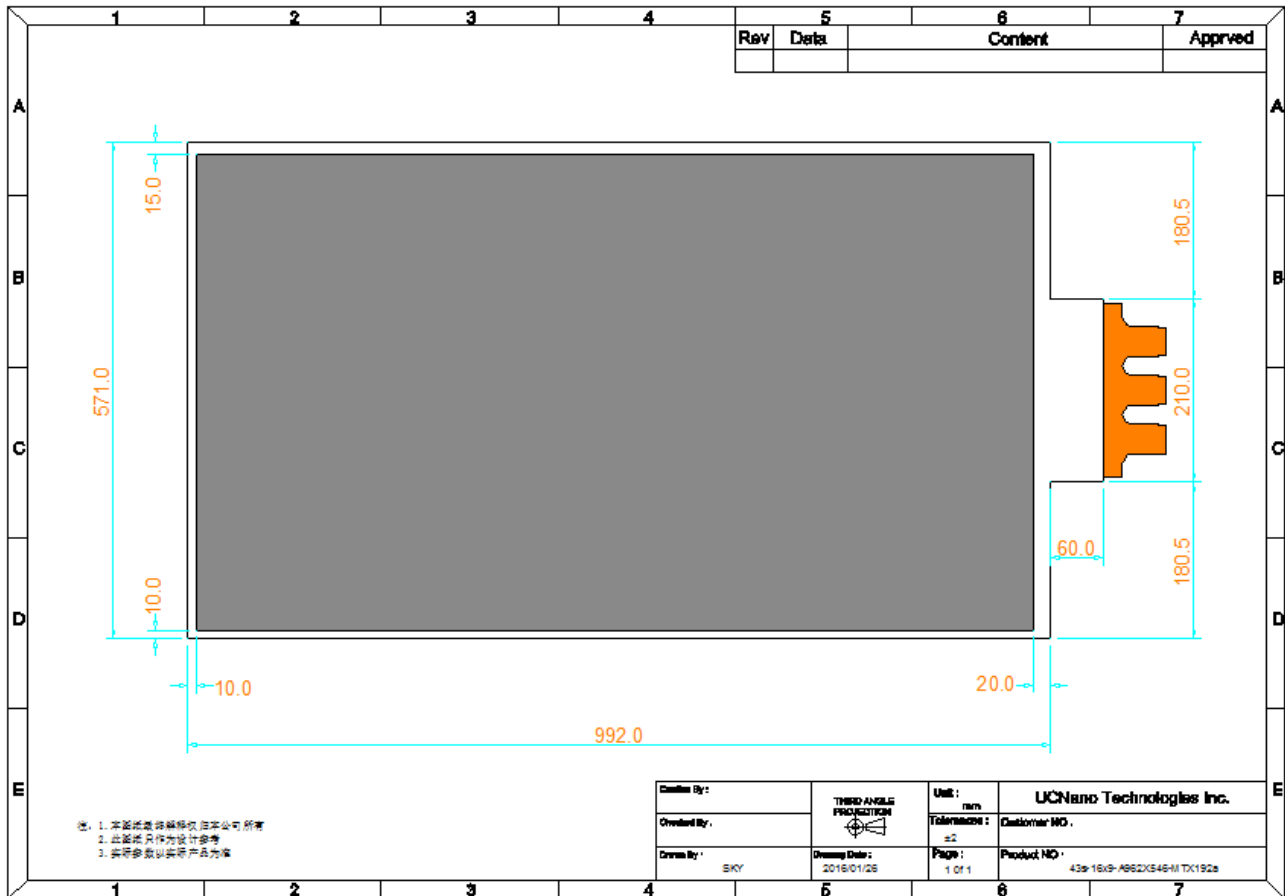

### 1. スペック

モデル	MTX 192a
アスペクト比	16:9
フィルムサイズ	992mm * 571mm
アクティブエリアサイズ	962mm * 546mm (43')
コントローラーサイズ	169mm* 45mm
FPC 向き	短辺
FPC 長さ	60mm
フィルム材料	PET
透過率	≥ 89%
粘着剤	あり (貼り直し不可)
タッチパネル方式	投影型静電容量方式
センサー数	4K センサー
タッチ精度	±2mm
タッチポイント数	10 ポイント
最大ガラス厚さ	最大 10mm
キャリブレーション方式	自動
反応速度	<10ms
フレームレート	120FPS
寿命	9 年
動作温度	-15°C to + 75°C
湿度	0% to 95%RH (結露なきこと)
OS	Windows XP ,Windows 7,Windows 8 Windows10(32 / 64 )
	MAC OS X Lion (in development)
	Linux
	Above Android 4.0
インターフェース	USB 2.0
USB ケーブル長さ	1200mm
ドライバー	ドライバーフリー, plug and play
動作電圧	3.3VDC
EMC	EN 61000-6-1:2007, EN 61000-6-3:2007+A1:2011
消費電力	<0.5W
特許	ZL200910181699.5 PCT/CN2013/084548
認証	CE (GR2107/010845CC), FCC (STE120904208), RoHS ((UST-ROHS-0969)
<p>*This device complies with Part 15 of the FCC Rules Operation is subject to the following two conditions:(1)this device may not cause harmful interference, and (2)this device must accept any interference received, including interference that may cause undesired operation.</p>	

## 2. 商品サイズ

43' MTX192a

標準バージョン: 短辺 FPC

単位: mm

MTX-X192 コントローラーサイズ