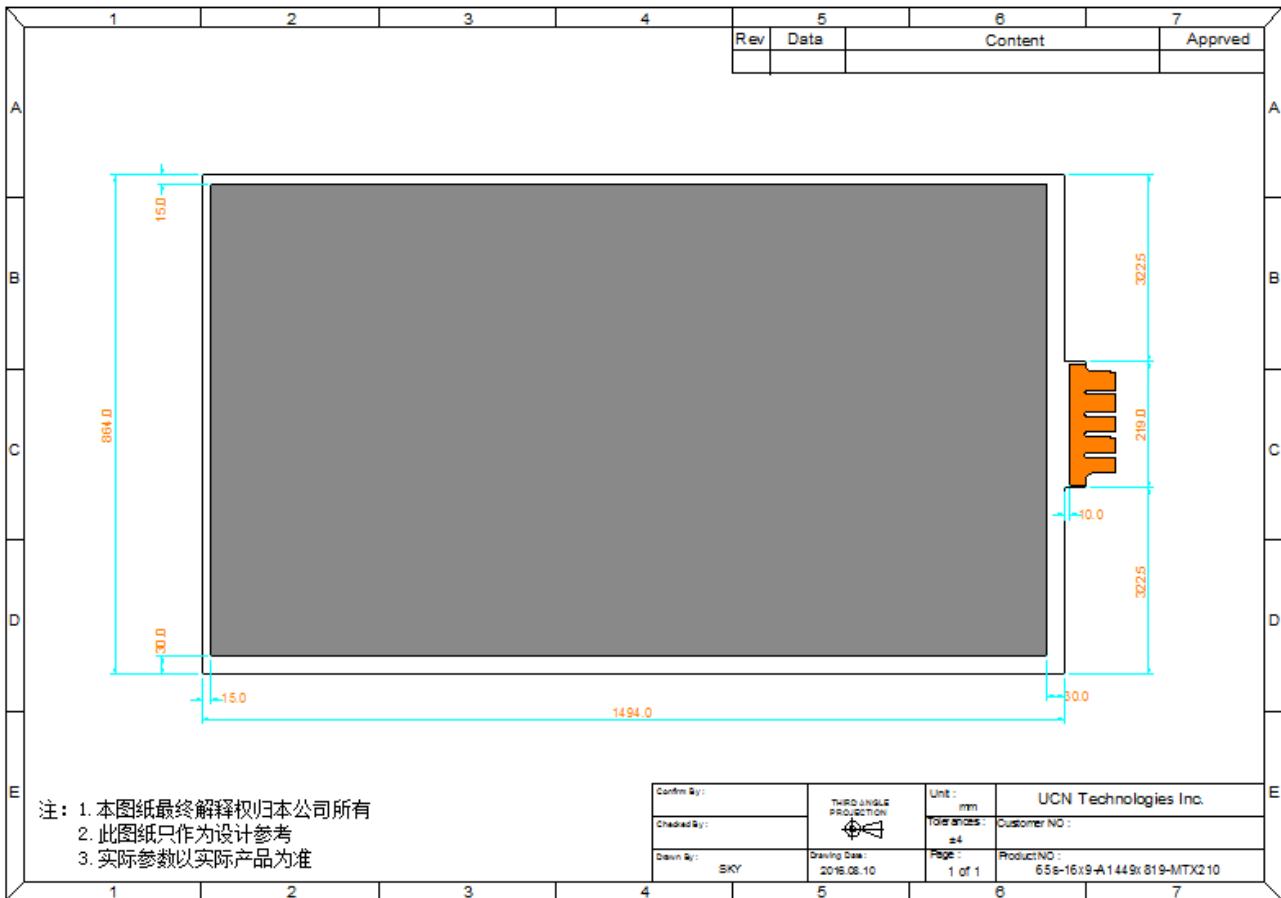

ProTouch®iFoil® -- 65inch MTX210 Standard

1. スペック

モデル	MTX 210
アスペクト比	16:9
フィルムサイズ	1479mm * 844mm
アクティブエリアサイズ	1449mm *819mm (65')
コントローラーサイズ	200mm* 53mm
FPC 向き	短辺
FPC 長さ	10mm
フィルム材料	PET
透過率	≧89%
粘着剤	あり (貼り直し不可)
タッチパネル方式	投影型静電容量方式
センサー数	10K センサー
タッチ精度	±1mm
タッチポイント数	10 ポイント
最大ガラス厚さ	最大 10mm
キャリブレーション方式	自動
反応速度	<10ms
フレームレート	120FPS
寿命	9 年
動作温度	-15°C to + 75°C
動作湿度	0% to 95%RH (結露なきこと)
OS	Windows XP ,Windows 7,Windows 8 Windows10(32 / 64)
	MAC OS X Lion (in development)
	Linux
	Above Android 4.0
インターフェース	USB 2.0
USB ケーブル長さ	1200mm
ドライバー	ドライバーフリー, plug and play
動作電圧	3.3VDC
EMC	EN 61000-6-1:2007, EN 61000-6-3:2007+A1:2011
消費電力	<0.5W
特許	ZL200910181699.5 PCT/CN2013/084548
認証	CE (GR2107/010845CC), FCC (STE120904208), RoHS ((UST-ROHS-0969)
<p>*This device complies with Part 15 of the FCC Rules Operation is subject to the following two conditions:(1)this device may not cause harmful interference, and (2)this device must accept any interference received, including interference that may cause undesired operation.</p>	

2. Product size

65' MTX210

標準バージョン: 短辺 FPC

単位: mm

MTX-X210 コントローラーサイズ