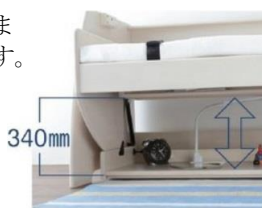

デスクからベッドへスムーズに早変わり! デスクとベッドが一体になった「DeskBed」

その小さな子供部屋に、
研究に没頭するビジネススペースに
都会の狭小空間を有効活用する家具です。

¥311,190～

(マットレス込、税込)

省スペースで機能的な家具は、
「住空間」をリノベーションして暮らしを豊かにします。

24時間
スペース
有効活用

歴史と伝統そして合理性を育んだ欧州で
生まれたシステム家具。
それを日本の家屋に合わせ国内仕様に
改良しました。ベッドスペースの有効活用は
「DeskBed(デスクベッド)」からスタートです。

ベッドは
水平移動

デスク天板を水平な状態に保ちながらベッドに出来ます。
作業中でも机の上に物を置いたまま
ベッドの下に収納することができます。
(机の上の高さ340mm以内)

カラーは
2色から

2色からお選びいただけます。

サイズは
2タイプ

ショートタイプ ¥311,190 (税込)
デスク時(外寸) W1970 x D880 x H1410mm
ベッド時(外寸) W1970 x D960 x H825mm
専用マットレス W1800 x D900 x H80mm厚
ロングタイプ ¥326,700 (税込)
デスク時(外寸) W2120 x D880 x H1410mm
ベッド時(外寸) W2120 x D960 x H825mm
専用マットレス W1950 x D900 x H80mm厚

幅広デスク。
25kg程度の物をデスク上
に載せる事ができます。

デスクの背面になるベッ
ド上部を引っ張ると水平
に下降します。

簡単にベッドに!
デスクはベッドの下に
収納されます。

商品に関する疑問、質問等は
メールやお電話でお気軽にご相談ください。

安全ピン
&
コンセント

左右の安全ストッパー
ワンタッチで固定でき安全。

左右にそれぞれ1カ所を配置。
2口コンセントで安心

固定
ベルト