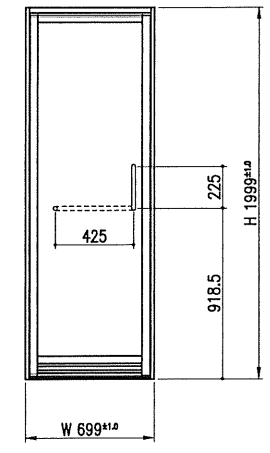

【アルミケーシング&カマチ付】  
わくわく・浴室ガラスドア[GPX7020]

浴室ガラス

浴室ガラス

浴室内観図

外枠+ドア本体

UB内部  
UR