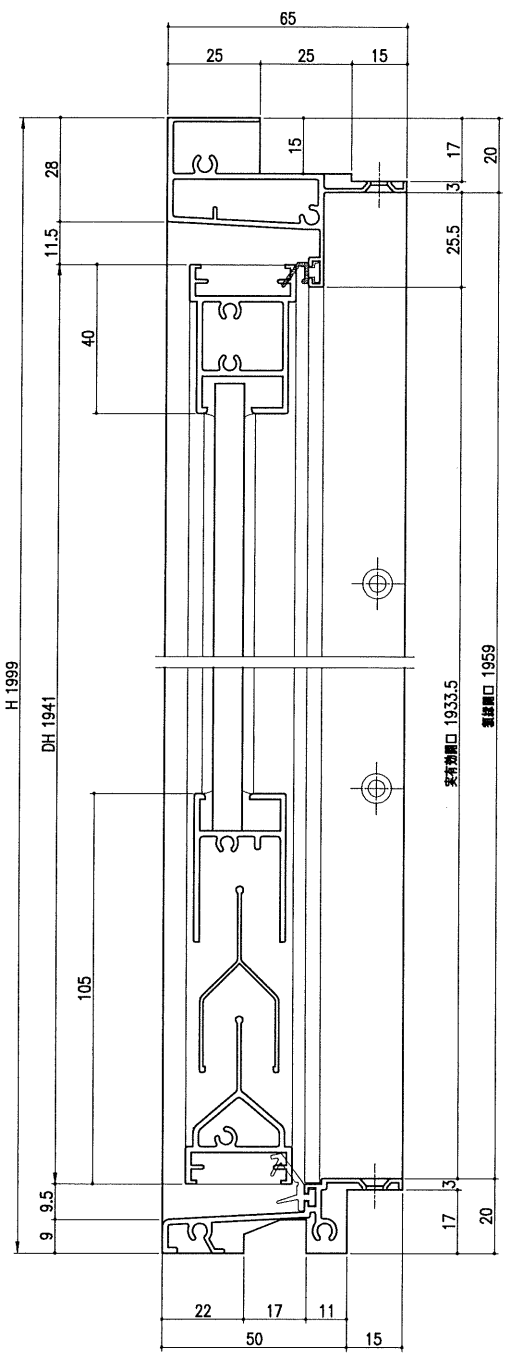

【アルミケーシング&カマチ付】  
わくわく・浴室ガラスドア[GPX7020]

浴室ガラス

浴室ガラス

浴室内観図

外枠+ドア本体

UB内部  
UR