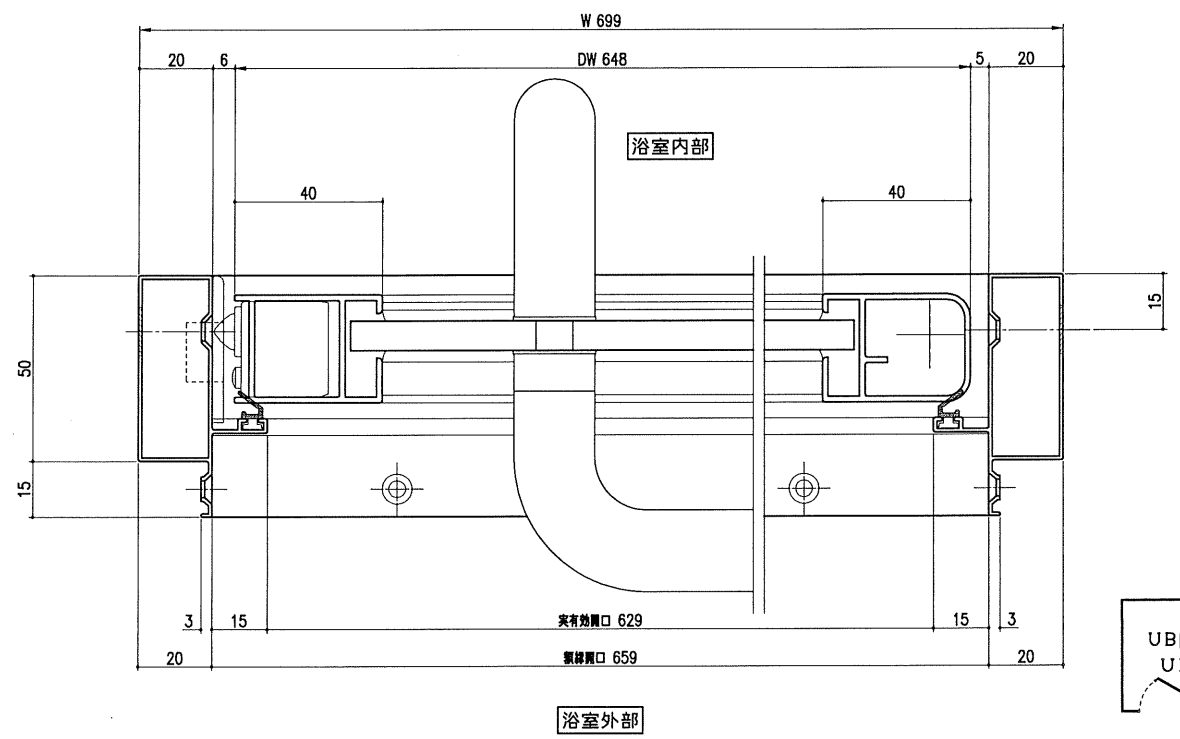

【アルミケーシング&カマチ付】  
わくわく・浴室ガラスドア[GPX7020]

浴室ガラス

浴室ガラス

浴室内観図

外枠+ドア本体

UB内部  
UR