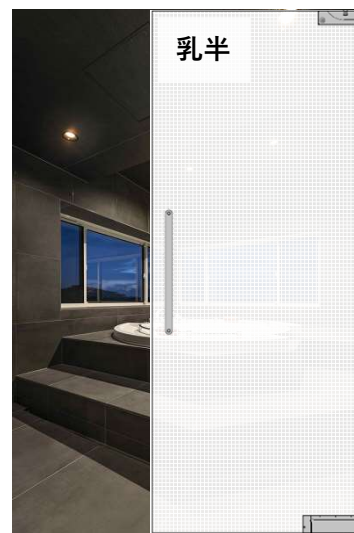

調光仕様C:ノーマル

徹底した品質とコストの追及で、
世界中で支持されています。従来の
高価格に別れを告げ、より身近に。

エイブル株式会社

ガラス・ドア専門店「D+kuru(ディークル)」

<https://www.d-kuru.com/> ▼

本社 〒177-0041

東京都練馬区石神井町2-27-8 シティハウス106

電話：03-6766-8981、FAX：03-6766-8971

Mail：able.co@jcom.home.ne.jp

展示場「高坂ラボ」

〒355-0063

埼玉県東松山市元宿2-22-15 カシヨウビル1F

受付日時：平日9時～17時（完全予約制）