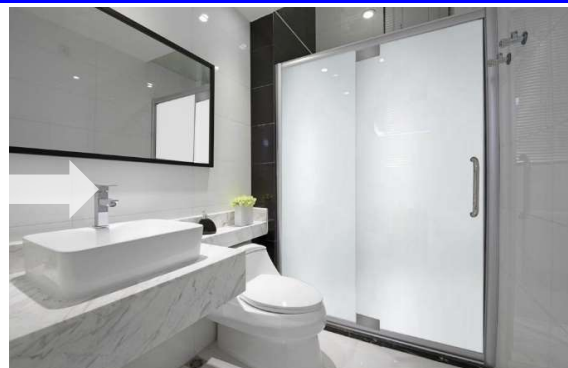

ミラーサインズ 専門店「mirado」

<http://www.mirado.jp/>

近未来の浴室ガラスドア誕生！

サプライズ Surprised door 新製品

徹底したINOVATIONを実現、ファンタスティックなドアです。

ノスカーボ
INAL・上下金具「NOSCAVO」

- 水回り、フレームレスガラスドアで好評
- 耐荷重：最大250kg
- 最大扉寸法：幅1,350mm×高さ3,000mm

調光仕様A:リバース