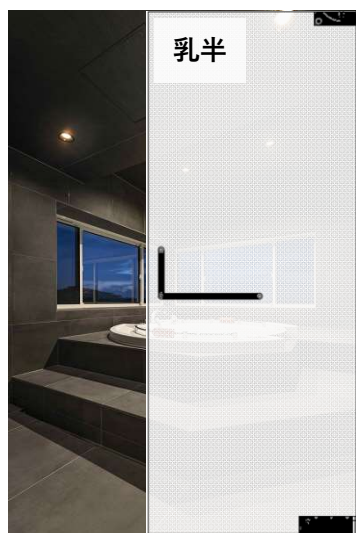

ミラーサインズ 専門店「mirado」

<http://www.mirado.jp/>

近未来の浴室ガラスドア誕生！

サプライズ Surprised door 新製品

徹底したINOVATIONを実現、ファンタスティックなドアです。

ノスカーボ
INAL・上下金具「NOSCAVO」

- 水回り、フレームレスガラスドアで好評
- 耐荷重：最大250kg
- 最大扉寸法：幅1,350mm×高さ3,000mm

調光仕様A:リバース

液晶の常識を変える技術で完成。
電源ON & OFFが逆に作用します。
電源OFFで透明に。

調光仕様B:スーパークリア

世界トップクラスの透過性を達成
(91%以上)。乳半と透明の瞬時的な
切替えの感動をお楽しみ頂けます。

調光仕様C:ノーマル

徹底した品質とコストの追及で、
世界中で支持されています。従来の
高価格に別れを告げ、より身近に。

 **エイブル株式会社**

ガラス・ドア専門店「D+kuru(ディークル)」